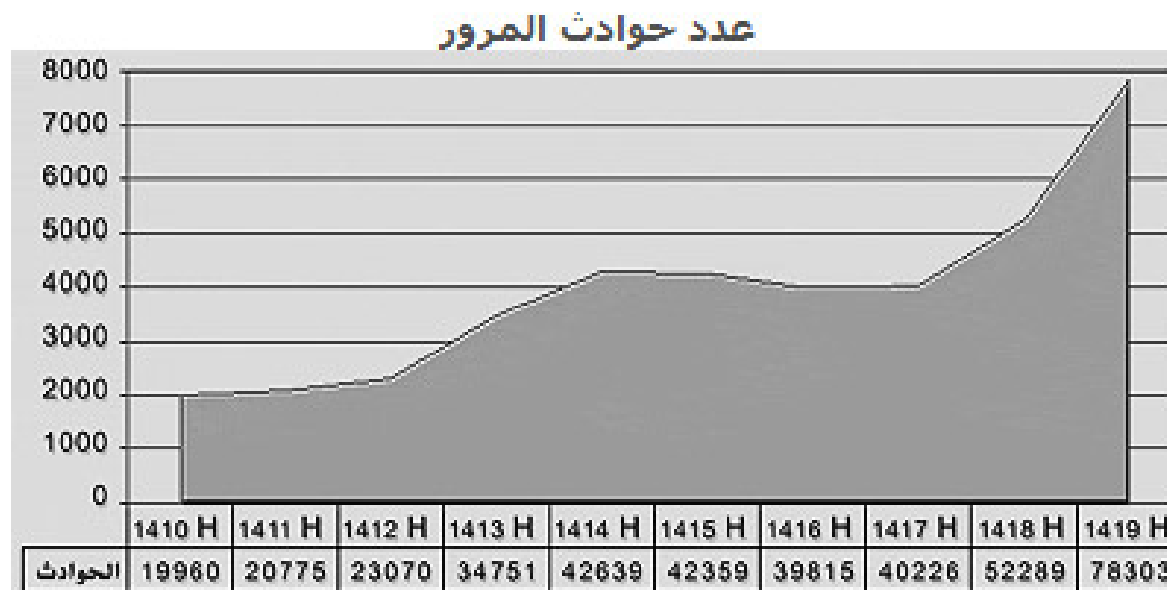

إحصائيات مدينة الرياض خلال الأعوام من 1410هـ إلى 1419هـ