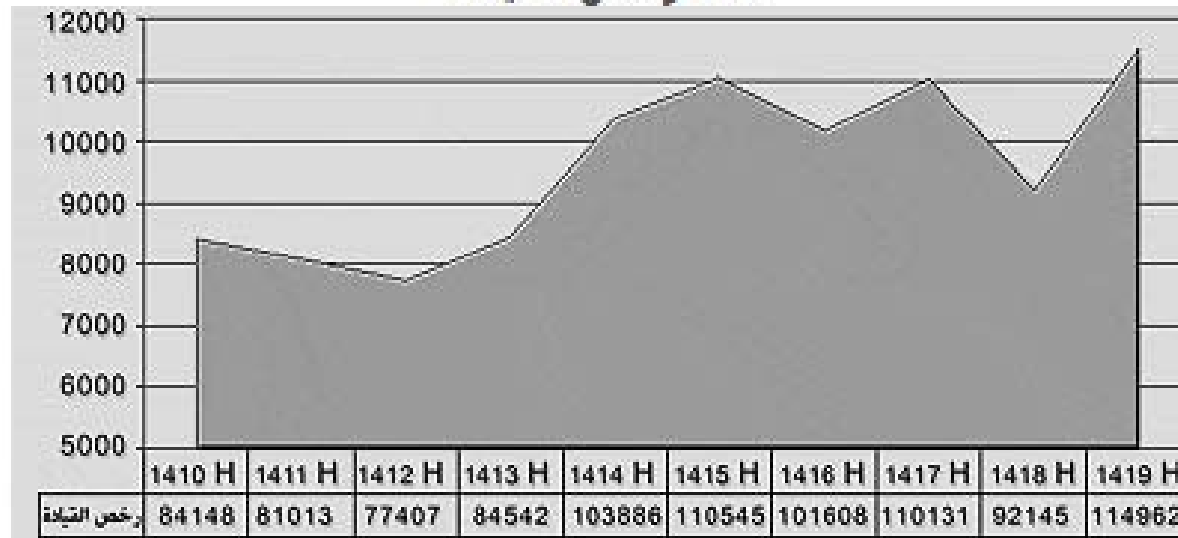

إحصائية الحوادث خلال العام 1423هـ

المجموع	ذو الحجة	ذو القعدة	شوال	رمضان	شعبان	رجب	جمادى الثاني	جمادى الأولى	ربيع ثاني	ربيع أول	صفر	محرم	عام هـ
44442	3130	3616	3467	3464	3794	3772	3693	3893	3999	3959	3704	3951	تلفيات
1793	141	159	153	119	166	171	148	163	149	125	148	151	مصابين
451	25	32	32	41	45	39	56	30	52	39	33	27	متوفين
46686	3296	3807	3652	3624	4005	3982	3897	4086	4200	4123	3885	4129	المجموع العام

إحصائية الحوادث خلال العام 1424هـ

عام هـ	محرم	صفر	ربيع أول	ربيع ثاني	جمادى الأولى	جمادى الثاني	رجب	شعبان	رمضان	شوال	ذو القعدة	ذو الحجة	المجموع
تلفيات	3812	3565	3742	3877	3584	3742	3800	4096	3653	3736	3956	3753	45314
مصابين	144	181	124	122	136	112	116	148	116	109	143	95	1536
متوفين	48	37	33	32	36	28	47	54	51	24	49	40	479
المجموع العام	4004	3783	3899	4031	3756	3882	3963	4298	3820	3869	3138	3888	47339

إحصائية الحوادث خلال العام 1423هـ

الرياض	سيارات	جسم ثابت	مشاة	حيوانات	حريق	إنقلاب	خروج عن الطريق	أخرى
معزم	4062	5	60	0	0	2	0	0
صفر	3824	4	55	0	0	2	0	0
ربيع أول	8132	11	52	0	2	7	0	0
ربيع ثاني	3200	932	30	25	0	10	3	0
جمادى الأولى	8064	27	13	0	3	10	0	5
جمادى الثانية	3843	29	4	0	5	13	0	3
رجب	3950	6	21	0	1	4	0	0
شعبان	3935	4	63	0	1	2	0	0
رمضان	3571	6	41	0	1	2	0	0
شوال	3592	13	42	0	0	5	0	0
ذي القعدة	3743	15	39	0	0	8	2	0
ذي الحجة	3205	18	60	0	3	6	4	0
المجموع	53121	1070	480	25	17	73	9	8

إحصائيات مدينة الرياض خلال الأعوام من 1410هـ إلى 1419هـ

عدد الإصابات في الحوادث

عدد المتوفين في الحوادث

عدد رخص القيادة

عدد رخص السير (الاستثمارات)