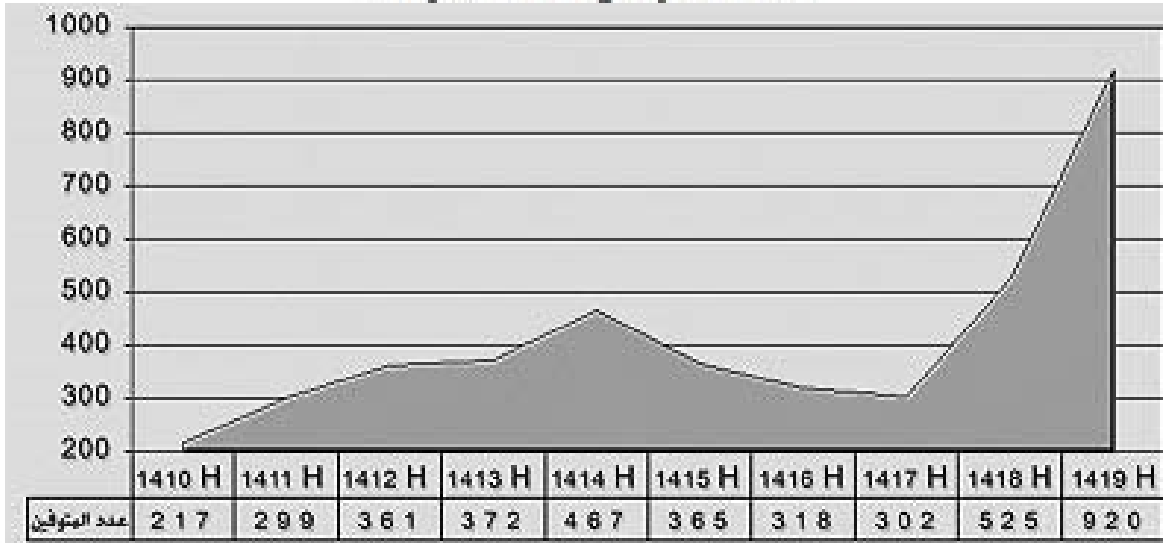

عدد المتوفين في الحوادث