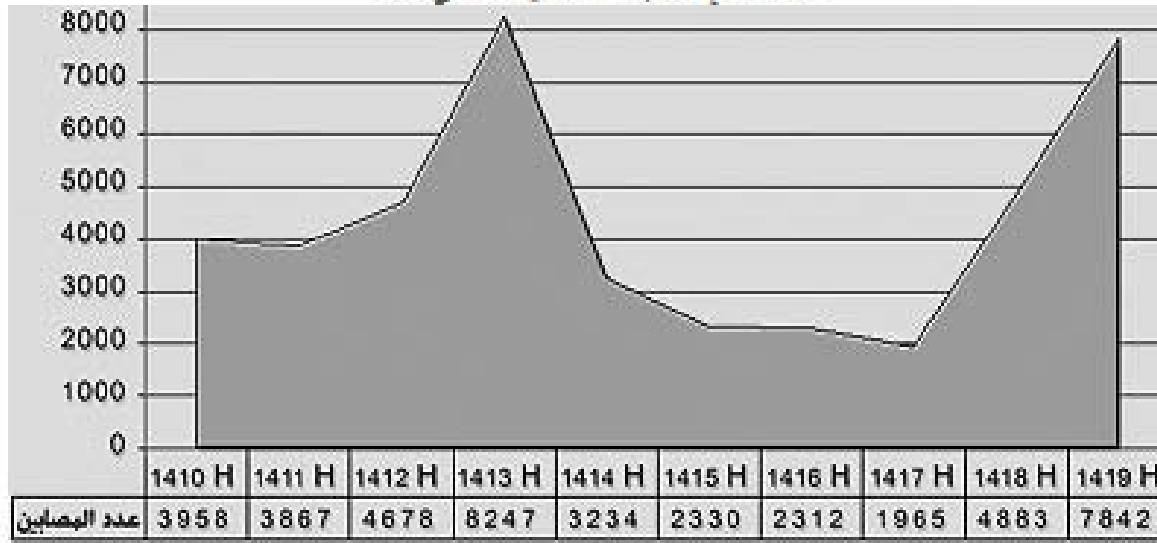

عدد الإصابات في الحوادث